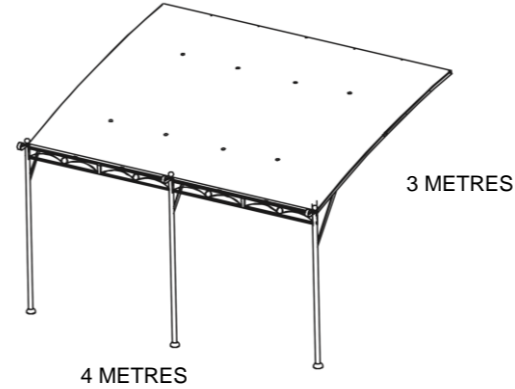

REF : 50021
TONNELLE ILLUSION 3x4M MURALE
 Hauteur faitage : 2,65m.
 Sans toile, structure en acier coloris rouille.

REF : 50021
TONNELLE ILLUSION 3 x 4 M MURALE

Hauteur faitage : MAX 2,65m.
 Sans toile, structure en acier coloris rouille.

En cas d'intempéries, pluie, vent, neige, il est conseillé de mettre à l'abri votre Tonnelle.

REF : 50021

PC
 KG
 KG

QTY :
 N.W. :
 G.W. :
 MEAS :
 Importé par GIVEX France
 Fabriqué en R,P,C

QTY :
 N.W. :
 G.W. :
 MEAS :
 Importé par GIVEX France
 Fabriqué en R,P,C

PC
 KG
 KG

REF : 50021

REF : 50021
TONNELLE ILLUSION 3x4M MURALE
 Hauteur faitage : 2,65m.
 Sans toile, structure en acier coloris rouille.

TONNELLE ILLUSION 3x4M MURALE
 Bar code : **342 009 050 021 6**