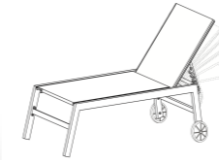

REF : 92400
Bain de Soleil Aluminium W65
 Multi-positions, avec roues
 Mix textile matelassé et Cadre en aluminium.
 Toile Grise, structure blanche

REF : 92400
Bain de Soleil Aluminium W65
 Multi-positions, avec roues
 Mix textile matelassé et Cadre en aluminium.
 Toile Grise, structure blanche

PC
 KG
 KG

REF : 92400 W65

QTY :
 N.W. :
 G.W. :
 MEAS :

Made in P.R.C.

REF : 92400
Bain de Soleil Aluminium W65
 Multi-positions, avec roues
 Mix textile matelassé et Cadre en aluminium.
 Toile Grise, structure blanche

QTY :
 N.W. :
 G.W. :
 MEAS :

Made in P.R.C.

PC
 KG
 KG

REF : 92400 W65

SUNBED aluminium 65 Frame white/ Tex Grey
 Bar code : **3420090 924005**