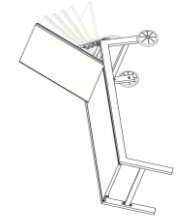

REF : 92400
Bain de Soleil Aluminium W65
 Multi-positions, avec roues
 Mix textile matelassé et Cadre en aluminium.
 Toile Grise, structure blanche

REF : 92400
Bain de Soleil Aluminium W65
 Multi-positions, avec roues
 Mix textile matelassé et Cadre en aluminium.
 Toile Grise, structure blanche

PC
 KG
 KG

REF : 92400 W65

QTY :
 N.W. :
 G.W. :
 MEAS :

Made in P.R.C.

REF : 92400
Bain de Soleil Aluminium W65
 Multi-positions, avec roues
 Mix textile matelassé et Cadre en aluminium.
 Toile Grise, structure blanche

QTY :
 N.W. :
 G.W. :
 MEAS :

Made in P.R.C.

PC
 KG
 KG

REF : 92400 W65

SUNBED aluminium 65 Frame white/ Tex Grey
 Bar code : **3420090 924005**