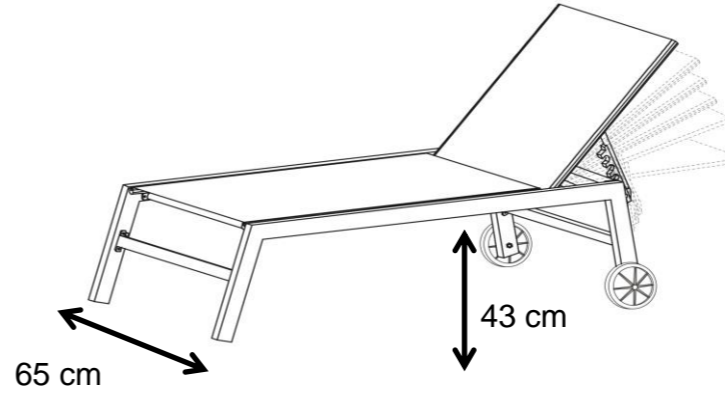

REF : 92400
Bain de Soleil Aluminium W65
 Multi-positions, avec roues
 Mix textile matelassé et Cadre en aluminium.
 Toile Grise, structure blanche

REF : 92400
Bain de Soleil Aluminium W65
 Multi-positions, avec roues
 Mix textile matelassé et Cadre en aluminium.
 Toile Grise, structure blanche

PC
 KG
 KG

REF : 92400 W65

QTY :
 N.W. :
 G.W. :
 MEAS :

Made in P.R.C.

REF : 92400
Bain de Soleil Aluminium W65
 Multi-positions, avec roues
 Mix textile matelassé et Cadre en aluminium.
 Toile Grise, structure blanche

QTY :
 N.W. :
 G.W. :
 MEAS :

Made in P.R.C.

PC
 KG
 KG

REF : 92400 W65

SUNBED aluminium 65 Frame white/ Tex Grey
 Bar code : **3420090 924005**