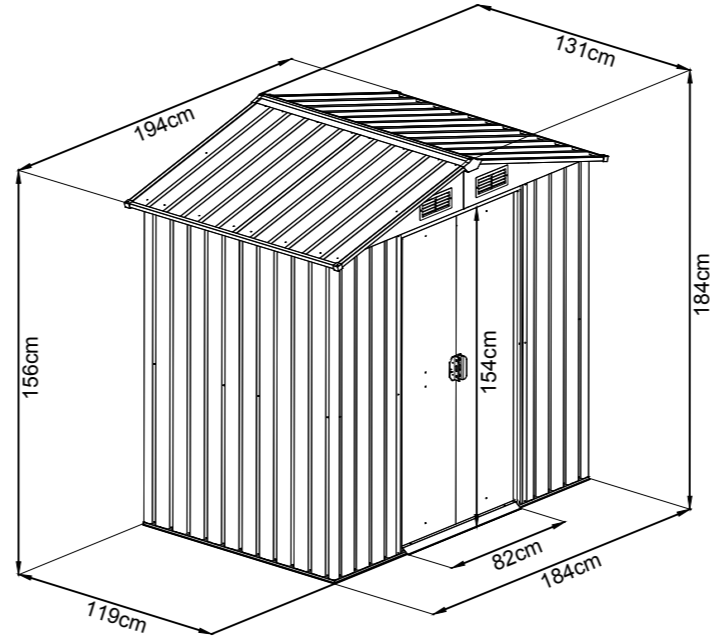

QTY : 1 PC
N.W. : 38,0 KG
G.W. : 40,5 KG
MEAS : 163 x 54,5 x 12cm
Importé par GIVEX France
Fabriqué en R,P,C

REF : 60055

REF : 60055

Abri de jardin métal : 2,50m2

Dim hors tout : 194 x 131 x H184cm,
Dim intérieures : 184 x 119 x H184cm,
Double porte coulissante : 82 x H154cm
Charpente : tôle 60/100 / Structure : Tôle 25/100
Traité anticorrosion / 4 grilles d'aération
Kit d'ancrage pour sol béton inclus

Couleur
ANTHRACITE

QTY : 1 PC
N.W. : 38,0 KG
G.W. : 40,5 KG
MEAS : 163 x 54,5 x 12cm
Importé par GIVEX France
Fabriqué en R,P,C

REF : 60055

REF : 60055

Abri de jardin métal : 2,50m2

Dim hors tout : 194 x 131 x H184cm,
Dim intérieures : 184 x 119 x H184cm,
Double porte coulissante : 82 x H154cm
Charpente : tôle 60/100 / Structure : Tôle 25/100
Traité anticorrosion / 4 grilles d'aération
Kit d'ancrage pour sol béton inclus

Couleur
ANTHRACITE

Abri de jardin métal : 2,50m2
Bar code : **3420090 60055 8**

Couleur
EFFET BOIS

REF : 70055
Abri de jardin métal : 2,50m2
Dim hors tout : 194 x 131 x H184cm,
Dim intérieures : 184 x 119 x H184cm,
Double porte coulissante : 82 x H154cm,
Charpente : tôle 60/100 / Structure : Tôle 25/100
Traité anticorrosion / 4 grilles d'aération
Kit d'ancrage pour sol béton inclus

QTY : 1 PC
N.W. : 38,0 KG
G.W. : 40,5 KG
MEAS : 163 x 54,5 x 12cm
Importé par GIVEX France
Fabriqué en R,P,C

REF : 70055

REF : 70055

Abri de jardin métal : 2,50m2

Dim hors tout : 194 x 131 x H184cm,
Dim intérieures : 184 x 119 x H184cm,
Double porte coulissante : 82 x H154cm
Charpente : tôle 60/100 / Structure : Tôle 25/100
Traité anticorrosion / 4 grilles d'aération
Kit d'ancrage pour sol béton inclus