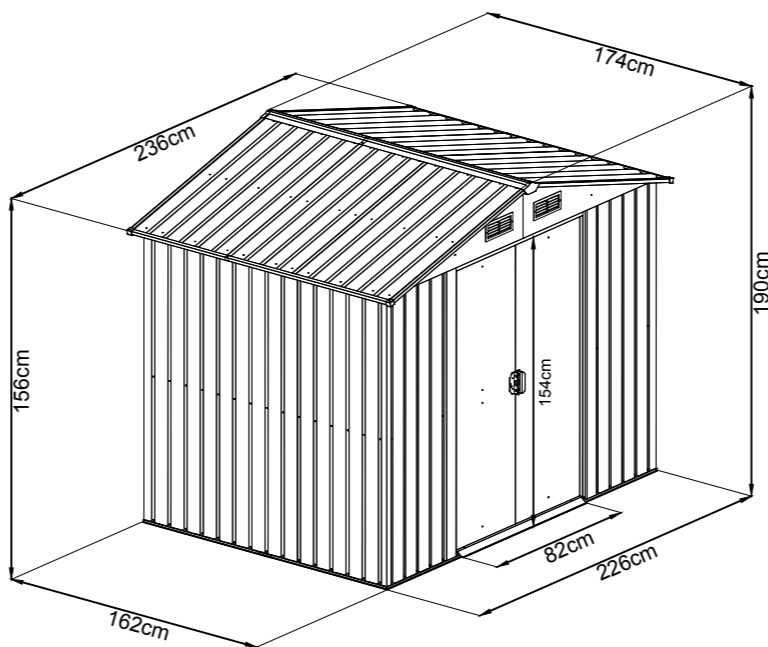

QTY : 1 PC
N.W. : 38,0 KG
G.W. : 40,5 KG
MEAS : 163 x 54,5 x 12cm
Importé par GIVEX France
Fabriqué en R,P,C

REF : 70055

REF : 70055

Abri de jardin métal : 2,50m2

Dim hors tout : 194 x 131 x H184cm,
Dim intérieures : 184 x 119 x H184cm,
Double porte coulissante : 82 x H154cm
Charpente : tôle 60/100 / Structure : Tôle 25/100
Traité anticorrosion / 4 grilles d'aération
Kit d'ancrage pour sol béton inclus

Bar Code : 3420090 70088 3

Couleur ANTHRACITE

REF : 60088
Abri de jardin métal : 4,80m2
Dim hors tout : 236 x 174 x H190cm,
Dim intérieures : 226 x 162 x H190cm,
Double porte coulissante : 82 x H154cm,
Charpente : tôle 60/100 / Structure : Tôle 25/100
Traité anticorrosion / 4 grilles d'aération
Kit d'ancrage pour sol béton inclus

QTY : 1 PC
N.W. : 54,0 KG
G.W. : 58,0 KG
MEAS : 163 x 52 x 13cm
Importé par GIVEX France
Fabriqué en R,P,C

REF : 60088

Abri de jardin métal : 4,80m2

Dim hors tout : 236 x 174 x H190cm,
Dim intérieures : 226 x 162 x H190cm,
Double porte coulissante : 82 x H154cm
Charpente : tôle 60/100 / Structure : Tôle 25/100
Traité anticorrosion / 4 grilles d'aération
Kit d'ancrage pour sol béton inclus

Couleur ANTHRACITE

REF : 60088
QTY : 1 PC
N.W. : 54,0 KG
G.W. : 58,0 KG
MEAS : 163 x 52 x 13cm
Importé par GIVEX France
Fabriqué en R,P,C

REF : 60088

REF : 60088

Abri de jardin métal : 4,80m2

Dim hors tout : 236 x 174 x H190cm,
Dim intérieures : 226 x 162 x H190cm,
Double porte coulissante : 82 x H154cm
Charpente : tôle 60/100 / Structure : Tôle 25/100
Traité anticorrosion / 4 grilles d'aération
Kit d'ancrage pour sol béton inclus