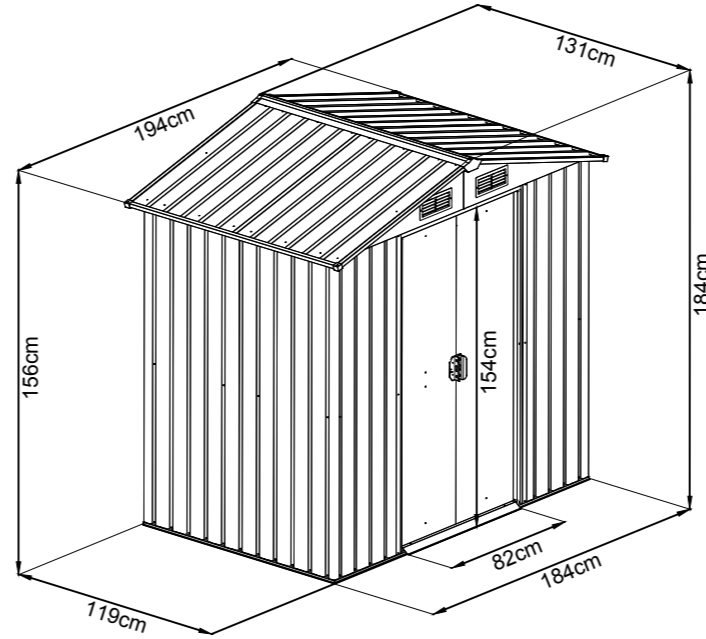

PO : QKGS-943

Abri de jardin métal : 2,50m2

Réf : 60055 (ANTRHRACITE) >> 104 pcs

Bar Code : 3420090 60055 8

Réf : 70055 (EFFET BOIS) >> 64 pcs

Bar Code : 3420090 70055 5

Couleur
ANTHRACITE

REF : 60055
Abri de jardin métal : 2,50m2
Dim hors tout : 194 x 131 x H184cm,
Dim intérieures : 184 x 119 x H184cm,
Double porte coulissante : 82 x H154cm,
Charpente : tôle 60/100 / Structure : Tôle 25/100
Traité anticorrosion / 4 grilles d'aération
Kit d'ancrage pour sol béton inclus

QTY : 1 PC
N.W. : 38,0 KG
G.W. : 40,5 KG
MEAS : 163 x 54,5 x 12cm
Importé par GIVEX France
Fabriqué en R,P,C

REF : 60055

REF : 60055

Abri de jardin métal : 2,50m2

Dim hors tout : 194 x 131 x H184cm,
Dim intérieures : 184 x 119 x H184cm,
Double porte coulissante : 82 x H154cm
Charpente : tôle 60/100 / Structure : Tôle 25/100
Traité anticorrosion / 4 grilles d'aération
Kit d'ancrage pour sol béton inclus

Couleur
ANTHRACITE

QTY : 1 PC
N.W. : 38,0 KG
G.W. : 40,5 KG
MEAS : 163 x 54,5 x 12cm
Importé par GIVEX France
Fabriqué en R,P,C

REF : 60055

REF : 60055

Abri de jardin métal : 2,50m2

Dim hors tout : 194 x 131 x H184cm,
Dim intérieures : 184 x 119 x H184cm,
Double porte coulissante : 82 x H154cm
Charpente : tôle 60/100 / Structure : Tôle 25/100
Traité anticorrosion / 4 grilles d'aération
Kit d'ancrage pour sol béton inclus

Couleur
ANTHRACITE

Abri de jardin métal : 2,50m2
Bar code : **3420090 60055 8**

Couleur
EFFET BOIS

REF : 70055
Abri de jardin métal : 2,50m2
Dim hors tout : 194 x 131 x H184cm,
Dim intérieures : 184 x 119 x H184cm,
Double porte coulissante : 82 x H154cm,
Charpente : tôle 60/100 / Structure : Tôle 25/100
Traité anticorrosion / 4 grilles d'aération
Kit d'ancrage pour sol béton inclus