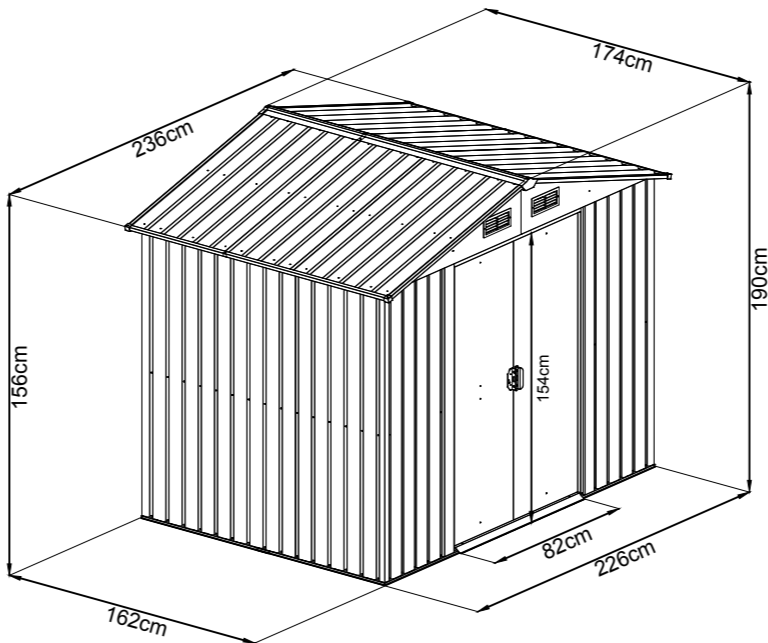

QTY : 1 PC
N.W. : 54,0 KG
G.W. : 58,0 KG
MEAS : 163 x 52 x 13cm
Importé par GIVEX France
Fabriqué en R,P,C

REF : 60088

Abri de jardin métal : 4,80m2

Dim hors tout : 236 x 174 x H190cm,
Dim intérieures : 226 x 162 x H190cm,
Double porte coulissante : 82 x H154cm
Charpente : tôle 60/100 / Structure : Tôle 25/100
Traité anticorrosion / 4 grilles d'aération
Kit d'ancrage pour sol béton inclus

Couleur ANTHRACITE

REF : 60088
QTY : 1 PC
N.W. : 54,0 KG
G.W. : 58,0 KG
MEAS : 163 x 52 x 13cm
Importé par GIVEX France
Fabriqué en R,P,C

REF : 60088

REF : 60088

Abri de jardin métal : 4,80m2

Dim hors tout : 236 x 174 x H190cm,
Dim intérieures : 226 x 162 x H190cm,
Double porte coulissante : 82 x H154cm
Charpente : tôle 60/100 / Structure : Tôle 25/100
Traité anticorrosion / 4 grilles d'aération
Kit d'ancrage pour sol béton inclus

Couleur ANTHRACITE

Abri de jardin métal : 4,80m2
Bar code : 3420090 60088 6

Couleur
EFFET BOIS

REF : 70088
Abri de jardin métal : 4,80m2
Dim hors tout : 236 x 174 x H190cm,
Dim intérieures : 226 x 162 x H190cm,
Double porte coulissante : 82 x H154cm,
Charpente : tôle 60/100 / Structure : Tôle 25/100
Traité anticorrosion / 4 grilles d'aération
Kit d'ancrage pour sol béton inclus

QTY : 1 PC
N.W. : 54,0 KG
G.W. : 58,0 KG
MEAS : 163 x 52 x 13cm
Importé par GIVEX France
Fabriqué en R,P,C

REF : 70088

REF : 70088

Abri de jardin métal : 4,80m2

Dim hors tout : 236 x 174 x H190cm,
Dim intérieures : 226 x 162 x H190cm,
Double porte coulissante : 82 x H154cm
Charpente : tôle 60/100 / Structure : Tôle 25/100
Traité anticorrosion / 4 grilles d'aération
Kit d'ancrage pour sol béton inclus