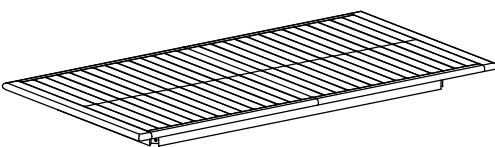

SECURITE: ATTENTION OUVERTURE ET FERMETURE
ÉVACUEZ LES SACHETS ANTI HUMIDITÉ (TRANSPORT MARITIME)

180x100

180/240 ALLONGE PAPILLON

240x100

1. PIÈTEMENTS x 4

EMBOÎTEZ SUR
EXTERIEUR ET
VISSER ECROU
INTERIEUR

RESPECTEZ LES PASTILLES COULEURS PIÈTEMENT
SUR LA TABLE

A. RONDELLE x 8

B. ECROU x 8
PIÈTEMENTS

C. CLE x 1

2. PLATEAU

LOT 31122020

Article Description

TABLE TAHITI

Dimension

180 / 240 x 100

REF 10130

PROVENANCE : INDONESIE FSC C123882