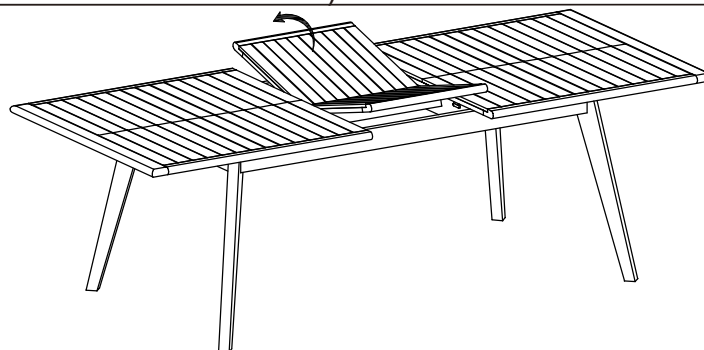

SECURITE: ATTENTION OUVERTURE ET FERMETURE
ÉVACUEZ LES SACHETS ANTI HUMIDITÉ (TRANSPORT MARITIME)

180x100

180/240 ALLONGE PAPILLON

240x100

1. PIÈTEMENTS x 4

EMBOÎTEZ SUR
EXTERIEUR ET
VISSER ECROU
INTERIEUR

RESPECTEZ LES PASTILLES COULEURS PIÈTEMENT
SUR LA TABLE

A. RONDELLE x 8

B. ECROU x 8
PIÈTEMENTS

C. CLE x 1

2. PLATEAU

LOT 31122020

Article Description

TABLE TAHITI

Dimension

180 / 240 x 100

REF 10130

PROVENANCE : INDONESIE FSC C123882