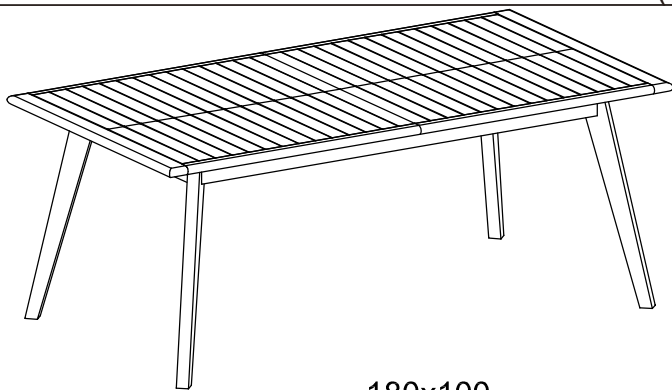

SECURITE: ATTENTION OUVERTURE ET FERMETURE
ÉVACUEZ LES SACHETS ANTI HUMIDITÉ (TRANSPORT MARITIME)

180x100

180/240 ALLONGE PAPILLON

240x100

1. PIÈTEMENTS x 4

EMBOÎTEZ SUR
EXTERIEUR ET
VISSER ECROU
INTERIEUR

RESPECTEZ LES PASTILLES COULEURS PIÈTEMENT
SUR LA TABLE

A. RONDELLE x 8

B. ECROU x 8
PIÈTEMENTS

C. CLE x 1

2. PLATEAU

LOT 31122020

Article Description

TABLE TAHITI

Dimension

180 / 240 x 100

REF 10130

PROVENANCE : INDONESIE FSC C123882