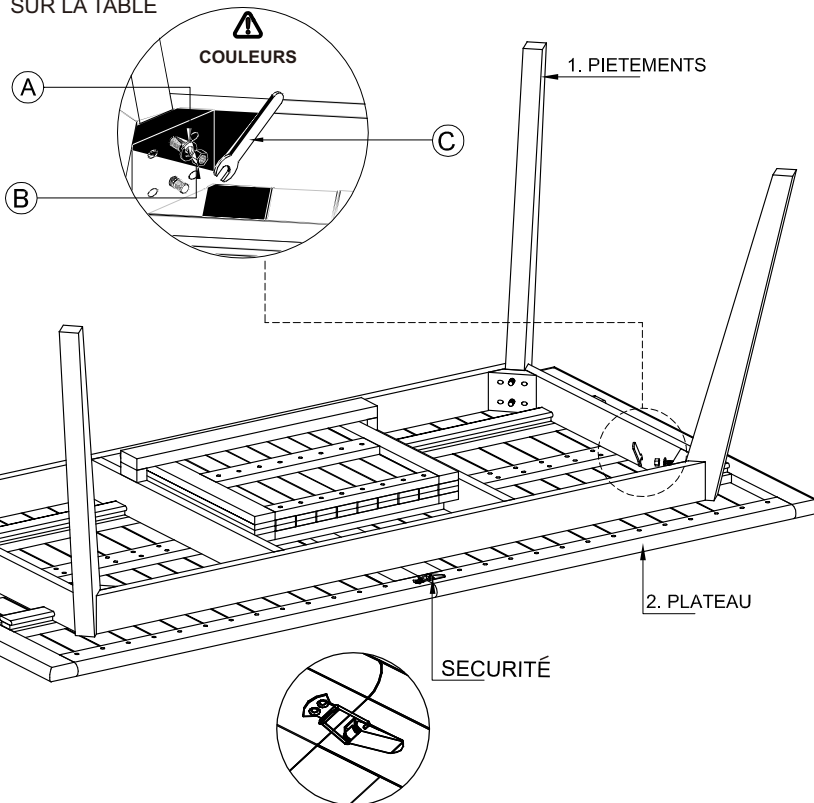

SECURITE: ATTENTION OUVERTURE ET FERMETURE
ÉVACUEZ LES SACHETS ANTI HUMIDITÉ (TRANSPORT MARITIME)

180x100

180/240 ALLONGE PAPILLON

240x100

1. PIÈTEMENTS x 4

EMBOÎTEZ SUR
EXTERIEUR ET
VISSER ECROU
INTERIEUR

RESPECTEZ LES PASTILLES COULEURS PIÈTEMENT
SUR LA TABLE

A. RONDELLE x 8

B. ECROU x 8
PIÈTEMENTS

C. CLE x 1

2. PLATEAU

LOT 31122020

Article Description

TABLE TAHITI

Dimension

180 / 240 x 100

REF 10130

PROVENANCE : INDONESIE FSC C123882