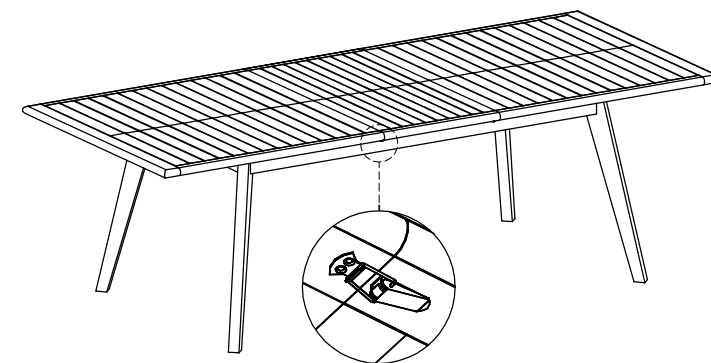

SECURITE: ATTENTION OUVERTURE ET FERMETURE
ÉVACUEZ LES SACHETS ANTI HUMIDITÉ (TRANSPORT MARITIME)

180x100

180/240 ALLONGE PAPILLON

240x100

1. PIÈTEMENTS x 4

EMBOÎTEZ SUR
EXTERIEUR ET
VISSER ECROU
INTERIEUR

RESPECTEZ LES PASTILLES COULEURS PIÈTEMENT
SUR LA TABLE

A. RONDELLE x 8

B. ECROU x 8
PIÈTEMENTS

C. CLE x 1

2. PLATEAU

LOT 31122020

Article Description

TABLE TAHITI

Dimension

180 / 240 x 100

REF 10130

PROVENANCE : INDONESIE FSC C123882