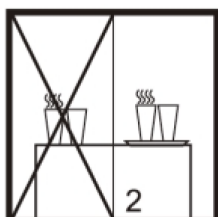

Outil Fourni

REF : 10198

TABLE ALUMINIUM ADELE : 160/240

Allonge Centrale Basculante

Dim : L/P/H(cm) : 160/240 x 100 x 75 (Tolérance a +ou -0,5 mm)

Avant chaque utilisation en mode étendu s'assurer que la table est bien en position en poussant complètement les 2 dessus de table vers l'intérieur.