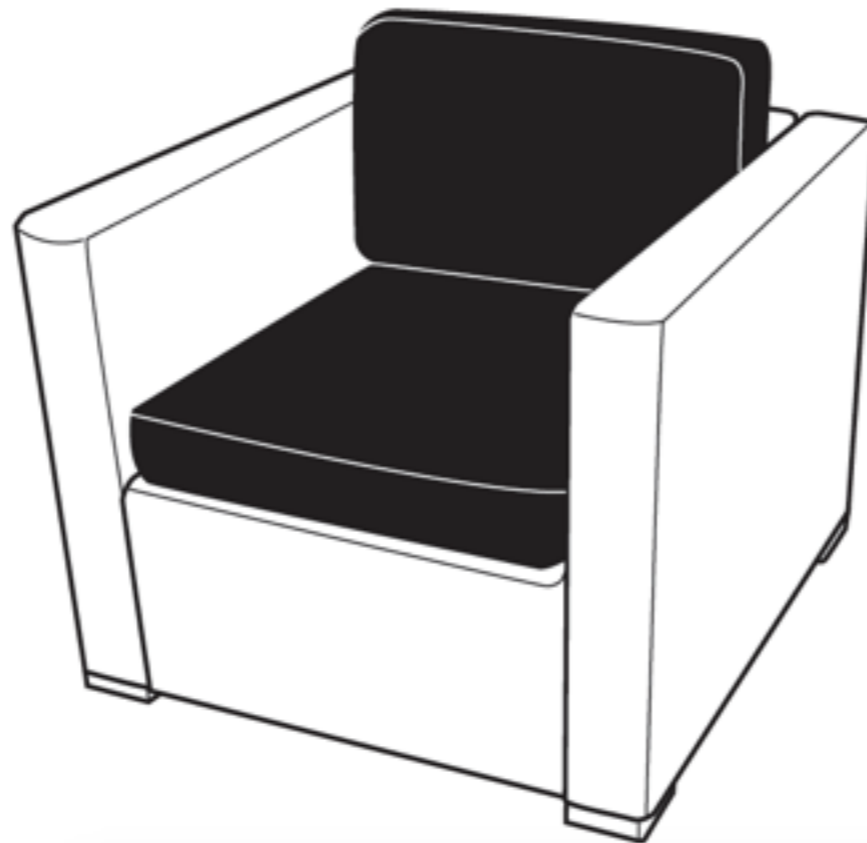

Fauteuil 1

80 x 80 x 65cm

2/4
Article en 4 colis.