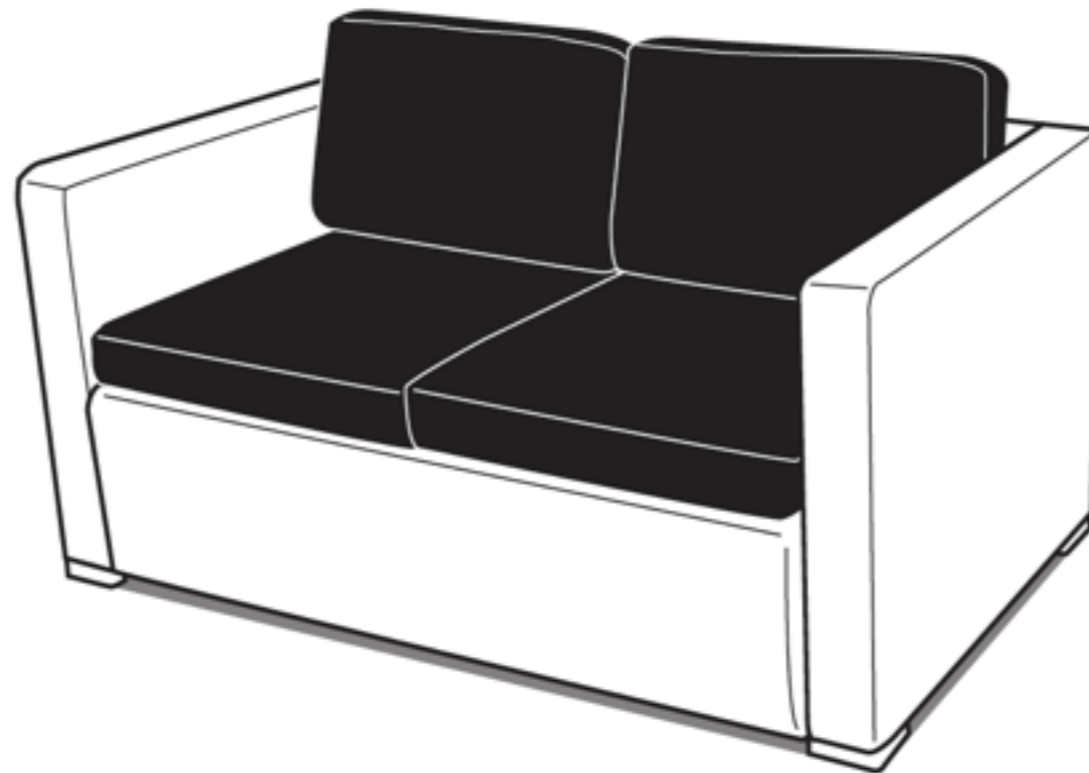

ENSEMBLE OCEANE SALON BAS : 4 pcs

PO : GV-003

Bar Code : 3 4200 90903 406

ENSEMBLE OCEANE SALON BAS : 4 pcs

REF : 90340

Salon en rotin tressé synthétique. 1 Canapé, 2 fauteuils avec coussins, Table basse avec verre trempée opaque.

Canapé

140 x 80 x 65cm

1/4
Article en 4 colis.

PO : GV-003

Qty : 1PC

G.W : 19,00 Kg

N.W : Kg

Importe de Chine par GIVEX

En cas de d'intempéries, pluie, vent, neige, il est conseillé de mettre a l'abri votre salon de jardin.

ENSEMBLE OCEANE SALON BAS : 4 pcs

REF : 90340

Salon en rotin tressé synthétique. 1 Canapé, 2 fauteuils avec coussins, Table basse avec verre trempée opaque.