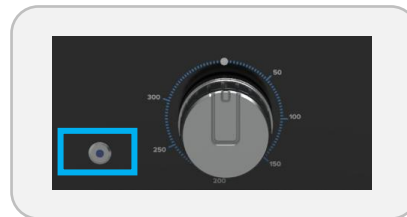

Poignées de transport latérales

Dimensions surface
cuisson

L 45 X P 30 cm

Surface de cuisson

Plancha en fonte émaillée

Puissance

2100 W

Dimensions

L 52 x P 39 x 19 cm 51

Poids

14 kg

1 voyant LED pour chaque bouton de contrôle
S'allume lorsque l'on allume la plancha et s'éteint dès que la température sélectionnée est atteinte

Poignées intégrées

Tiroir de récupération des
graisses amovibles